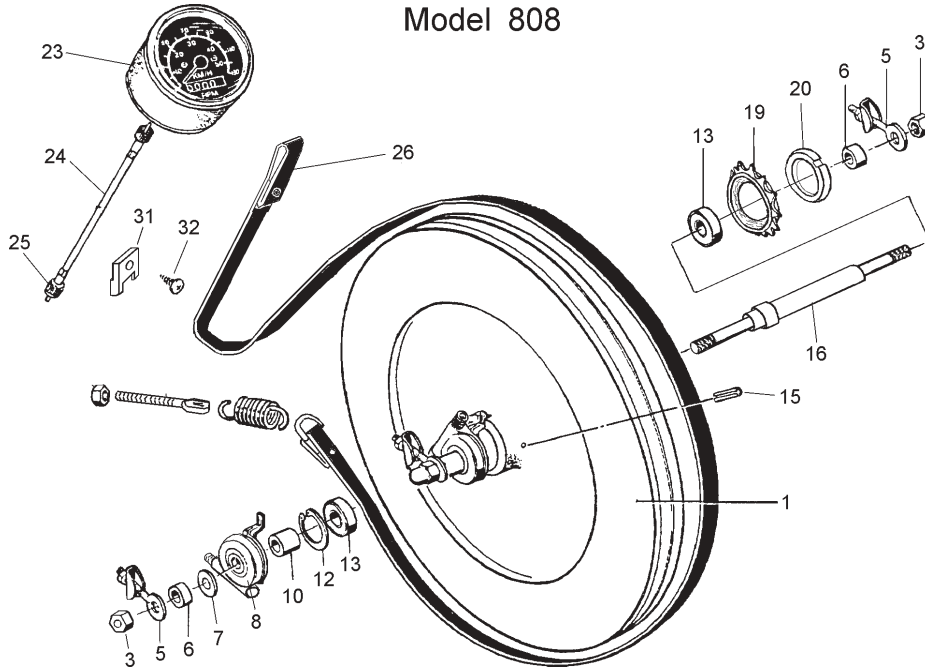

Model 808

Model 809

Artikelnr	Anta	Bild	Benämning	Artikelnr	Antal	Bild	Benämning
9308-30	1	1	Bromshjul kompl. f. 808, fast krans	9309-38	1	18	Hylsa, f. 809
9309-30	1	2	Bromshjul kompl. f. 809, frikrans	1210	1	19	Kedjekrans 14t, f. 808
5799	2	3	Mutter 9.5x26g, f. 808	2420-49	1	20	Kedjekransmutter f. 808
9309-39	2	4	Mutter M10x1, f. 809	76441	1	21	Frigångskrans 16t, f. 809
9000-12	1p	5	Kedjesträckare, par f. 808 o 809	9309-37	1	22	Distanshylsa 13 mm, f. 809
9000-17	2	6	Distanshylsa 5 mm, f.808	9327-61	1	23	Hastighetsmätare, f. 808 o 809
5881	1	7	Bricka 10x21,5x3mm f. 808 o 809	9308-62	1	24	Transmissionskabel f. ovanst.
9327-62	1	8	Navanslutning 2.6, f. 808	9308-63	1	25	Anslutningsnippel M11
9309-62	1	9	Navanslutning 3.0, f. 809	9308-69	1	26	Bromsrem komplett för 808
9000-16	1	10	Distanshylsa 16 mm, f.808	9309-63	1	27	Bromsrem komplett för 809
9309-36	1	11	Distanshylsa 9.5 mm, f. 809		1	28	.Fjäder, för 808 o 809
9000-15	1	12	Spårring SgH 028, f. 808		1	29	.Justerskruv, f. 809 o 809
19001-6	2	13	Kullager 6001-ZZ, f. 808		2	30	.Mutter M6, f. ovanst.
19001-5	2	14	Kullager 6000-ZZ, f. 809	9308-67	2	31	Bandstyrning, f. 808 o 809
9010-38	1	15	Låspinne 5x18 mm, f. 808	9308-66	1	32	Skruv f. ovanst.
9308-35	1	16	Axel 9.5x26g, f. 808	9308-36	1		Bromshjulsupphängning kompl.808
9309-35	1	17	Axel M10, f. 809	9309-34	1		Bromshjulsupphängning kompl.809