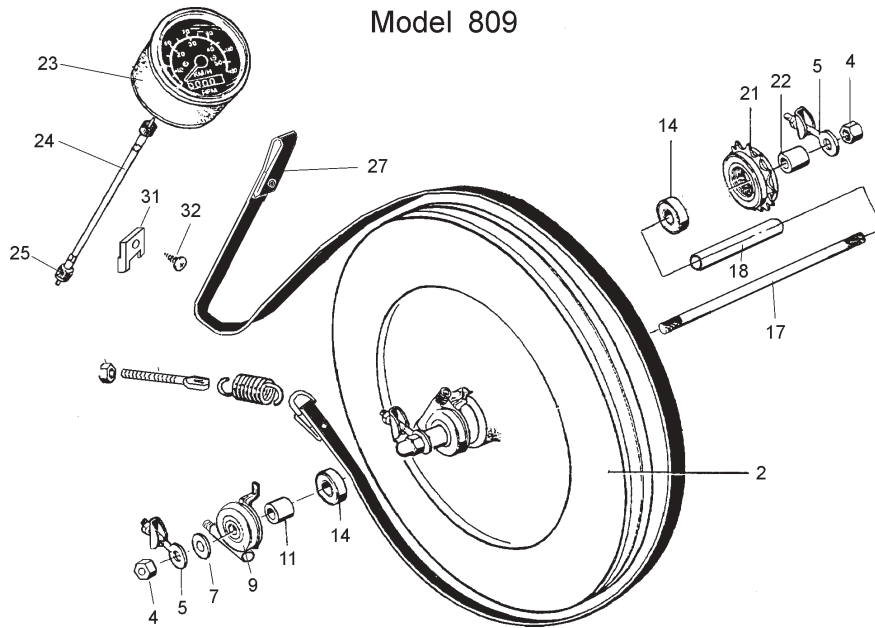

Model 809

Artikelnr	Anta	Bild	Benämning	Artikelnr	Antal	Bild	Benämning
9308-30	1	1	Bromshjul kompl. f. 808, fast krans	9309-38	1	18	Hylsa, f. 809
9309-30	1	2	Bromshjul kompl. f. 809, frikrans	1210	1	19	Kedjekrans 14t, f. 808
5799	2	3	Mutter 9.5x26g, f. 808	2420-49	1	20	Kedjekransmutter f. 808
9309-39	2	4	Mutter M10x1, f. 809	76441	1	21	Frigångskrans 16t, f. 809
9000-12	1p	5	Kedjesträckare, par f. 808 o 809	9309-37	1	22	Distanshylsa 13 mm, f. 809
9000-17	2	6	Distanshylsa 5 mm, f.808	9327-61	1	23	Hastighetsmätare, f. 808 o 809
5881	1	7	Bricka 10x21,5x3mm f. 808 o 809	9308-62	1	24	Transmissionskabel f. ovanst.
9327-62	1	8	Navanslutning 2.6, f. 808	9308-63	1	25	Anslutningsnippel M11
9309-62	1	9	Navanslutning 3.0, f. 809	9308-69	1	26	Bromsrem komplett för 808
9000-16	1	10	Distanshylsa 16 mm, f.808	9309-63	1	27	Bromsrem komplett för 809
9309-36	1	11	Distanshylsa 9.5 mm, f. 809		1	28	.Fjäder, för 808 o 809
9000-15	1	12	Spårring SgH 028, f. 808		1	29	.Justerskruv, f. 809 o 809
19001-6	2	13	Kullager 6001-ZZ, f. 808		2	30	.Mutter M6, f. ovanst.
19001-5	2	14	Kullager 6000-ZZ, f. 809	9308-67	2	31	Bandstyrning, f. 808 o 809
9010-38	1	15	Låspinne 5x18 mm, f. 808	9308-66	1	32	Skruv f. ovanst.
9308-35	1	16	Axel 9.5x26g, f. 808	9308-36	1		Bromshjulsupphängning kompl.808
9309-35	1	17	Axel M10, f. 809	9309-34	1		Bromshjulsupphängning kompl.809