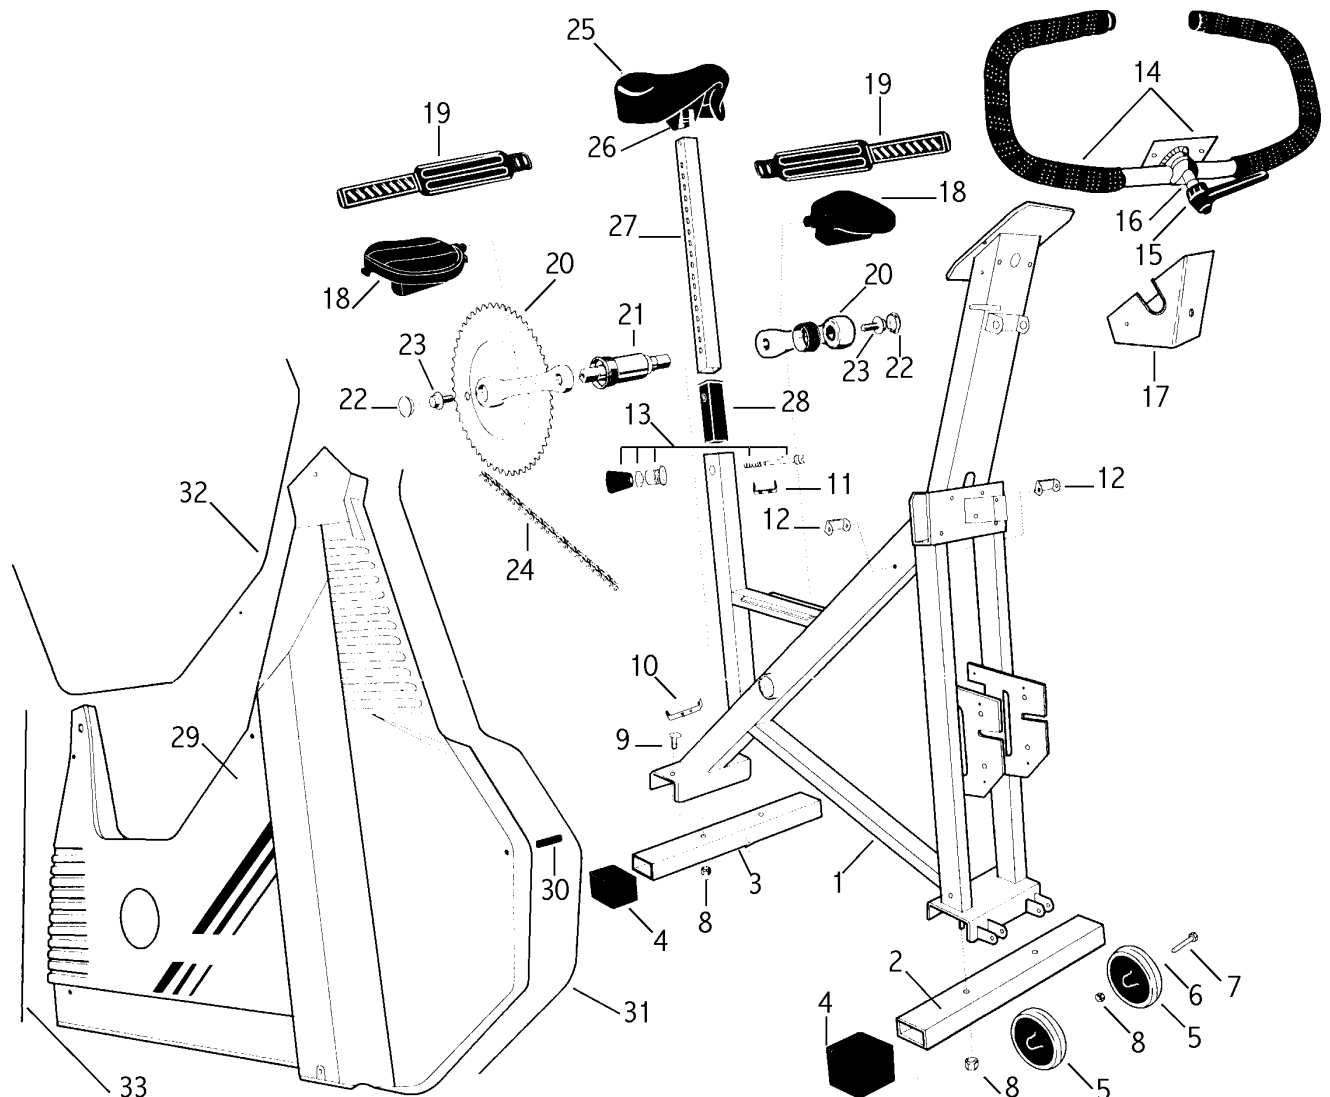

Fr.o m. tillverkningsnummer P 93308.

Artikel nr.	Antal	Bild nr.	Benämning	Artikel nr.	Antal	Bild nr	Benämning
9304-2	1	1	Ram	8966-175	1	21	Kassettvevlager, komplett
9300-5	1	2	Stödrör, fram	8523	2	22	Plastknopp
9300-6	1	3	Stödrör, bak	8523-115	2	23	Skruv M6S 8.8 M8 x 1 x 20 FZB
9300-7	4	4	Stödfot, blå	9300-55	1	24	Kedja 116 länk
9305-27	2	5	Transporthjul	1109	1		.Kedjelås
9000-28	2	6	Lagerbussning för d:o	4992-5	1	25	Sadel, blå
14359	2	7	Fästbult för d:o	9300-114	1	26	Sadelklamman
5844	2	8	Låsmutter M8	9300-113	1	27	Sadelstolpe
9300-12	2	9	Skruv MVBF M8 x 16 mm	9300-115	1	28	Bussning för d:o
9305-82	1	10	Kåpfäste, bak	9305-81	1	29	Ramkåpa komplett, höger
9305-83	1	11	Kåpfäste, sadelrör	5673-9	5		.Fästskruv, LKT-TT, 5 x 12 mm
5675-9	4		.Fästskruv 5 x 6,5 mm, rostfri	5671-19	2		.D:o, LKT M5 x 18 mm
9305-84	4	12	Kåpfäste, ramrör	9305-80	1		Ramkåpa komplett, vänster
14311	1		.Fästskruv M6S, M5 x 50 mm, fzb	5673-9	5		.Fästskruv, LKT-TT, 5 x 12 mm
5842-9	1		.Låsmutter M5	5671-19	2		.D:o, LKT, M5 x 18 mm
9305-118	1	13	Låssprint komplett	9305-87	1	30	Styrning för ramkåpor
9305-65	1	14	Styre komplett med klove	9305-88	1	31	Aluminiumlist, främre
9305-107	1	15	Styrstamskruv komplett	9305-89	1	32	D:o, övre
9000-16	1	16	Distans 16 mm	9305-90	1	33	D:o, bakre
9305-91	1	17	Styrkåpa				
9300-210	1	18	Pedal 9/16", par				
9300-207	1	19	Rem för pedal, per par				
9300-401	1	20	Vevsats komplett, 52T				