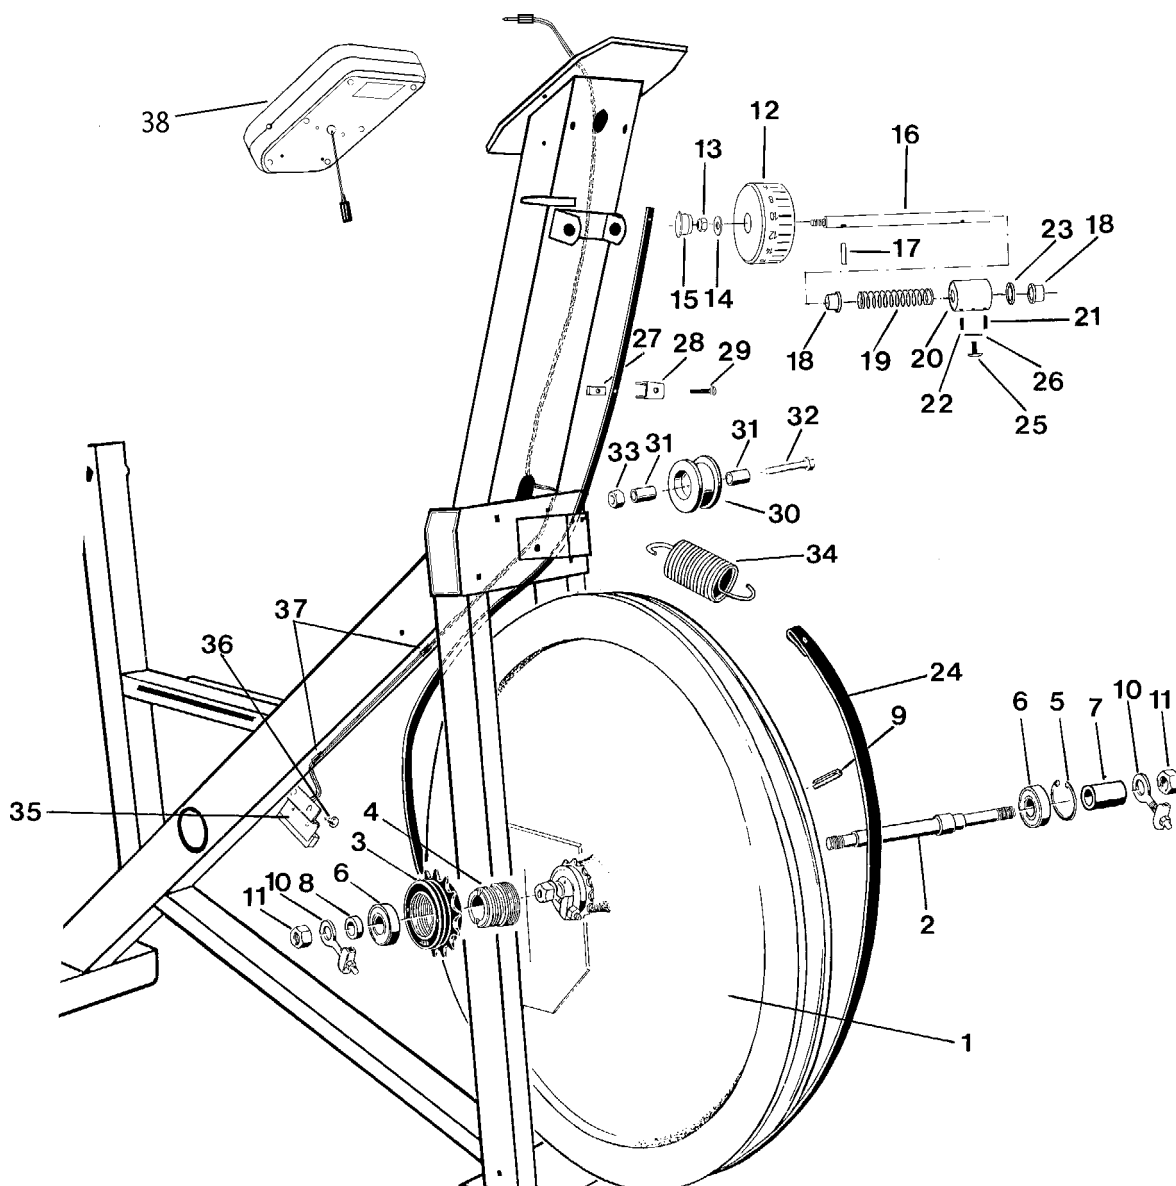

Fr.o m. tillverkningsnummer P 93308.

Artikel nr.	Antal	Bild nr.	Benämning	Artikel nr.	Antal	Bild nr	Benämning
9304-2	1	1	Ram	8966-175	1	21	Kassettvevlager, komplett
9300-5	1	2	Stödrör, fram	8523	2	22	Plastknopp
9300-6	1	3	Stödrör, bak	8523-115	2	23	Skruv M6S 8.8 M8 x 1 x 20 FZB
9300-7	4	4	Stödfot, blå	9300-55	1	24	Kedja 116 länk
9305-27	2	5	Transporthjul	1109	1		.Kedjelås
9000-28	2	6	Lagerbussning för d:o	4992-5	1	25	Sadel, blå
14359	2	7	Fästbult för d:o	9300-114	1	26	Sadelklamman
5844	2	8	Låsmutter M8	9300-113	1	27	Sadelstolpe
9300-12	2	9	Skruv MVBF M8 x 16 mm	9300-115	1	28	Bussning för d:o
9305-82	1	10	Kåpfäste, bak	9305-81	1	29	Ramkåpa komplett, höger
9305-83	1	11	Kåpfäste, sadelrör	5673-9	5		.Fästskruv, LKT-TT, 5 x 12 mm
5675-9	4		.Fästskruv 5 x 6,5 mm, rostfri	5671-19	2		.D:o, LKT M5 x 18 mm
9305-84	4	12	Kåpfäste, ramrör	9305-80	1		Ramkåpa komplett, vänster
14311	1		.Fästskruv M6S, M5 x 50 mm, fzb	5673-9	5		.Fästskruv, LKT-TT, 5 x 12 mm
5842-9	1		.Låsmutter M5	5671-19	2		.D:o, LKT, M5 x 18 mm
9305-118	1	13	Låssprint komplett	9305-87	1	30	Styrning för ramkåpor
9305-65	1	14	Styre komplett med klove	9305-88	1	31	Aluminiumlist, främre
9305-107	1	15	Styrstamskruv komplett	9305-89	1	32	D:o, övre
9000-16	1	16	Distans 16 mm	9305-90	1	33	D:o, bakre
9305-91	1	17	Styrkåpa				
9300-210	1	18	Pedal 9/16", par				
9300-207	1	19	Rem för pedal, per par				
9300-401	1	20	Vevsats komplett, 52T				